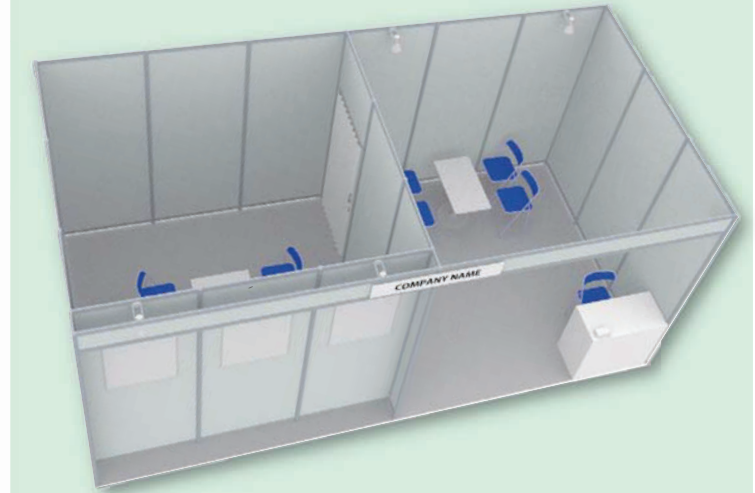

## 含まれるもの Items

① 小間スペース / Booth Space	3m×3m=9m <sup>2</sup>
② 壁面パネル / Wall Panel	1式(H2,700mm) / 1set
③ パラベット / Fascia Board	1式(H300mm) / 1set
④ 出展者名表示 / Exhibitor Name Sign	1式(W1,500mm×H200mm) / 1set
⑤ カーペット / Carpet	1式(パンチカーペット) / 1set (Punch Carpet)
⑥ 受付セット / Information Unit	受付カウンター×1、パイプ椅子×1 / Information Counter×1, Folding Chair×1
⑦ 応接セット / Conference Set	丸テーブル×1、パイプ椅子×4 / Round Table×1, Folding Chair×4
⑧ 貴名受 / Business Card Holder	1個 / 1unit
⑨ 照明 / Lighting	蛍光灯(40w)×2、スポットライト(30w)×2 / Fluorescent Light×2, Spot Light×2
⑩ コンセント / Electrical Outlet	1Kw×1ヶ(2口) / 1Kw plug×1 (2 outlets)
⑪ 幹線工事・電気使用料 / Electrical Power Supply	1Kw
⑫ マッチングメンバーアカウント / Partnering Account	5名分 / 5 accounts

## 平面レイアウト Layout

## ブースイメージ Booth Image

## 含まれるもの Items

① 小間スペース / Booth Space	3m×6m=18㎡
② 壁面パネル / Wall Panel	1式(H2,700mm) / 1set
③ パラベット / Fascia Board	1式(H300mm) / 1set
④ 出展者名表示 / Exhibitor Name Sign	1式(W1,500mmxH200mm) / 1set
⑤ カーペット / Carpet	1式(パンチカーペット) / 1set (Punch Carpet)
⑥ 受付セット / Information Unit	受付カウンター×1、パイプ椅子×1 / Information Counter×1, Folding Chair×1
⑦ 応接セット / Conference Set	4人掛け×1セット、6人掛け×1セット / for 4 persons×1, for 6 persons×1
⑧ 貴名受 / Business Card Holder	1個 / 1unit
⑨ 照明 / Lighting	蛍光灯(40w)×4、スポットライト(30w)×4 / Fluorescent Light×4, Spot Light×4
⑩ コンセント / Electrical Outlet	1Kw×2ヶ(4口) / 1Kw plug×2 (4 outlets)
⑪ 幹線工事・電気使用料 / Electrical Power Supply	2Kw
⑫ マッチングメンバーアカウント / Partnering Account	10名分 / 10 accounts