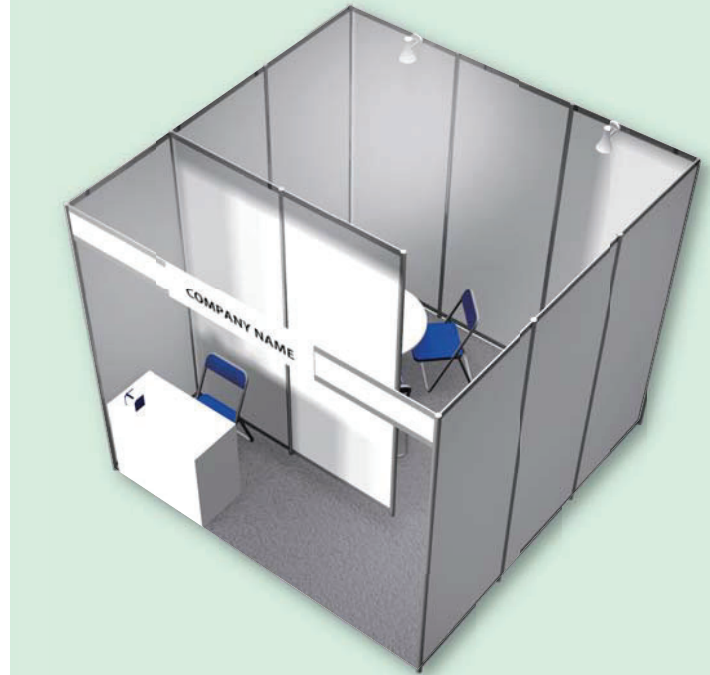

## 平面レイアウト Layout

## ブースイメージ Booth Image

## 含まれるもの Items

① 小間スペース / Booth Space	3m×3m=9m <sup>2</sup>
② 壁面パネル / Wall Panel	1式(H2,700mm) / 1set
③ パラベット / Fascia Board	1式(H300mm) / 1set
④ 出展者名表示 / Exhibitor Name Sign	1式(W1,500mm×H200mm) / 1set
⑤ カーペット / Carpet	1式(パンチカーペット) / 1set (Punch Carpet)
⑥ 受付セット / Information Unit	受付カウンター×1、パイプ椅子×1 / Information Counter×1, Folding Chair×1
⑦ 応接セット / Conference Set	丸テーブル×1、パイプ椅子×4 / Round Table×1, Folding Chair×4
⑧ 貴名受 / Business Card Holder	1個 / 1unit
⑨ 照明 / Lighting	蛍光灯(40w)×2、スポットライト(30w)×2 / Fluorescent Light×2, Spot Light×2
⑩ コンセント / Electrical Outlet	1Kw×1ヶ(2口) / 1Kw plug×1 (2 outlets)
⑪ 幹線工事・電気使用料 / Electrical Power Supply	1Kw
⑫ マッチングメンバーアカウント / Partnering Account	5名分 / 5 accounts