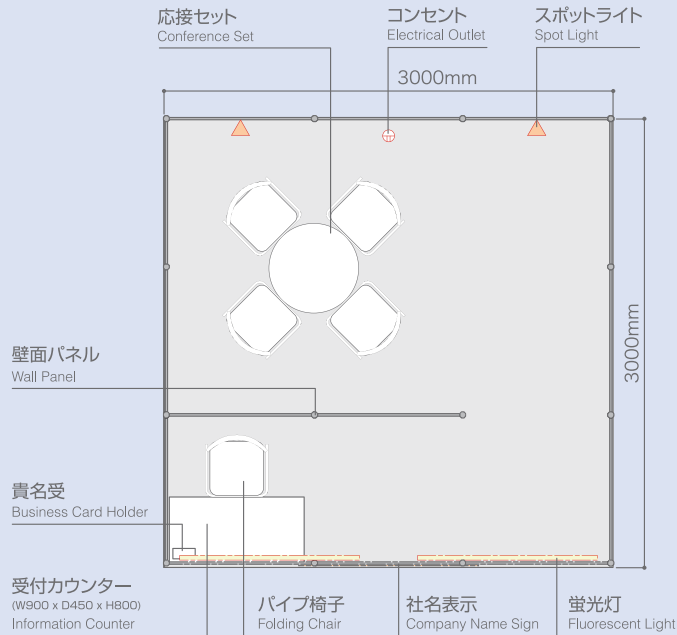

## 平面レイアウト Layout

## ブースイメージ Booth Image

## 含まれるもの Items

① 小間スペース / Booth Space	3m×3m=9m <sup>2</sup>
② 壁面パネル / Wall Panel	1式(H2,700mm) / 1set
③ パラベット / Fascia Board	1式(H300mm) / 1set
④ 出展者名表示 / Exhibitor Name Sign	1式(W1,500mm×H200mm) / 1set
⑤ カーペット / Carpet	1式(パンチカーペット) / 1set (Punch Carpet)
⑥ 受付セット / Information Unit	受付カウンター×1、パイプ椅子×1 / Information Counter×1, Folding Chair×1
⑦ 応接セット / Conference Set	丸テーブル×1、パイプ椅子×4 / Round Table×1, Folding Chair×4
⑧ 貴名受 / Business Card Holder	1個 / 1unit
⑨ 照明 / Lighting	蛍光灯(40w)×2、スポットライト(30w)×2 / Fluorescent Light×2, Spot Light×2
⑩ コンセント / Electrical Outlet	1Kw×1ヶ(2口) / 1Kw plug×1 (2 outlets)
⑪ 幹線工事・電気使用料 / Electrical Power Supply	1Kw
⑫ マッチングメンバーアカウント / Partnering Account	5名分 / 5 accounts

## 含まれるもの Items

① 小間スペース / Booth Space	3m×6m=18㎡
② 壁面パネル / Wall Panel	1式(H2,700mm) / 1set
③ パラベット / Fascia Board	1式(H300mm) / 1set
④ 出展者名表示 / Exhibitor Name Sign	1式(W1,500mmxH200mm) / 1set
⑤ カーペット / Carpet	1式(パンチカーペット) / 1set (Punch Carpet)
⑥ 受付セット / Information Unit	受付カウンター×1、パイプ椅子×1 / Information Counter×1, Folding Chair×1
⑦ 応接セット / Conference Set	4人掛け×1セット、6人掛け×1セット / for 4 persons×1, for 6 persons×1
⑧ 貴名受 / Business Card Holder	1個 / 1unit
⑨ 照明 / Lighting	蛍光灯(40w)×4、スポットライト(30w)×4 / Fluorescent Light×4, Spot Light×4
⑩ コンセント / Electrical Outlet	1Kw×2ヶ(4口) / 1Kw plug×2 (4 outlets)
⑪ 幹線工事・電気使用料 / Electrical Power Supply	2Kw
⑫ マッチングメンバーアカウント / Partnering Account	10名分 / 10 accounts