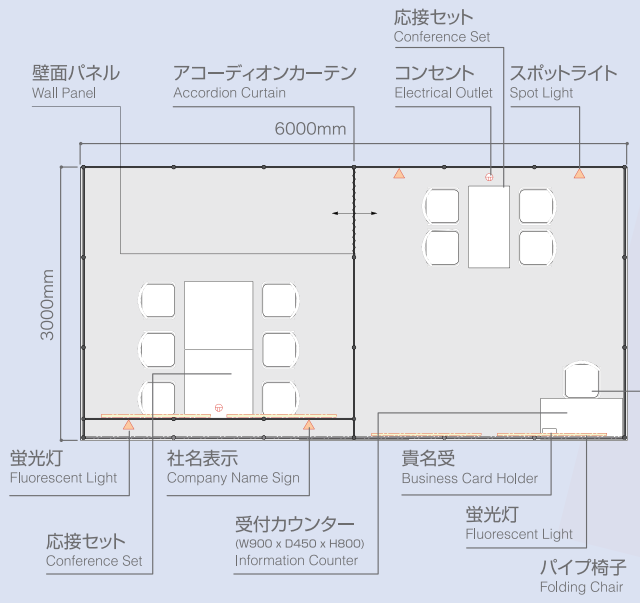

## ブースイメージ Booth Image

## 含まれるもの Items

① 小間スペース / Booth Space	3m×3m=9m <sup>2</sup>
② 壁面パネル / Wall Panel	1式(H2,700mm) / 1set
③ パラベット / Fascia Board	1式(H300mm) / 1set
④ 出展者名表示 / Exhibitor Name Sign	1式(W1,500mm×H200mm) / 1set
⑤ カーペット / Carpet	1式(パンチカーペット) / 1set (Punch Carpet)
⑥ 受付セット / Information Unit	受付カウンター×1、パイプ椅子×1 / Information Counter×1, Folding Chair×1
⑦ 応接セット / Conference Set	丸テーブル×1、パイプ椅子×4 / Round Table×1, Folding Chair×4
⑧ 貴名受 / Business Card Holder	1個 / 1unit
⑨ 照明 / Lighting	蛍光灯(40w)×2、スポットライト(30w)×2 / Fluorescent Light×2, Spot Light×2
⑩ コンセント / Electrical Outlet	1Kw×1ヶ(2口) / 1Kw plug×1 (2 outlets)
⑪ 幹線工事・電気使用料 / Electrical Power Supply	1Kw
⑫ マッチングメンバーアカウント / Partnering Account	5名分 / 5 accounts

カーペットのカラーをお選びください / Please select the carpet color.  Gray  Green  Brown  Blue  Red

※壁面パネルは釘 / 画鋲打ち・穴あけ / 切断・ペインティング・接着などの直接加工はできません。  
また、壁面パネルにテープ / 粘着シートを直接施工した場合は会期終了後、現状復旧をお願いいたします。  
Nailing, cutting, drilling, painting, and adhering to all system panels are prohibited. If you use the materials of adhesive tape, please recover the condition of the panels when dismantling.

## 平面レイアウト Layout