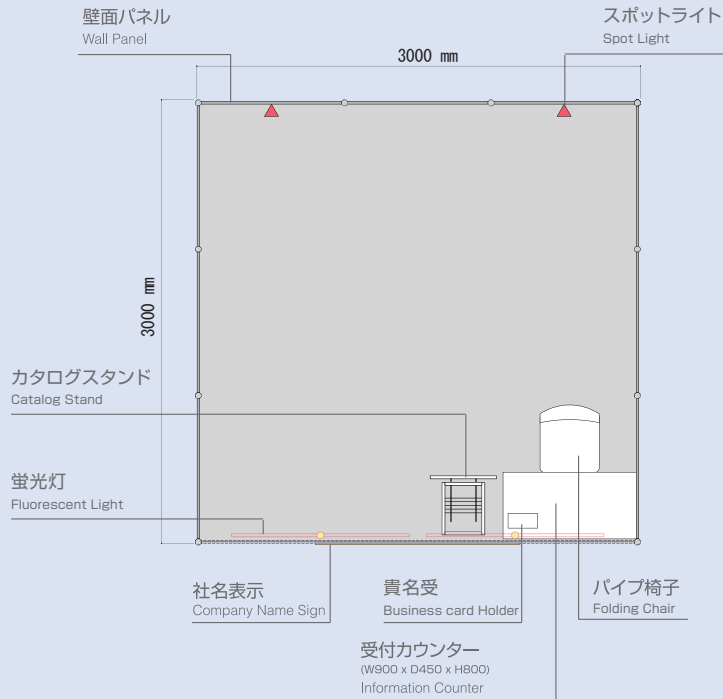

1booth: JPY121,000 (tax included)~

出展料金: 121,000円 (税込)~

平面レイアウト Layout

ブースイメージ Booth Image

含まれるもの Items

① 小間スペース / Booth Space	3m×3m=9㎡
② 壁面パネル / Wall Panel	1式(H2,700mm) / 1set
③ パラベット / Fascia Board	1式(H300mm) / 1set
④ 社名表示 / Company Name Sign	1式(W1,500mmxH200mm) / 1set
⑤ カーペット / Carpet	1式(パンチカーペット) / 1set (Punch Carpet)
⑥ 受付セット / Information Unit	受付カウンター×1、パイプ椅子×1 / Information Counter×1, Folding Chair×1
⑦ 貴名受 / Business card Holder	1個 / 1set
⑧ カタログスタンド / Catalog Stand	A4サイズ6段×1 / A4 6rack ×1
⑨ 照明 / Lighting	蛍光灯×2、スポットライト×2 / Fluorescent Light×2, Spot Light×2
⑩ コンセント / Electrical Outlet	500w 1個(2口) / 500w 1plug(2 outlets)
⑪ 幹線工事・電気使用料 / Electrical Outlet	1Kw / 1Kw

 カーペットのカラーをお選びください / Please select the carpet color. Gray Green Brown Blue Red

※壁面パネルは釘 / 画鋲打ち・穴あけ / 切断・ペインティング・接着などの直接加工はできません。
 また、壁面パネルにテープ / 粘着シートを直接施工した場合は会期終了後、現状復旧をお願いいたします。
 Nailing, cutting, drilling, painting, and adhering to all system panels are prohibited. If you use the materials of adhesive tape, please recover the condition of the panels when dismantling.

1booth: JPY217,800 (tax included)~

出展料金: 217,800円 (税込)~

平面レイアウト Layout

ブースイメージ Booth Image

含まれるもの Items

① 小間スペース / Booth Space	3m×6m=18㎡
② 壁面パネル / Wall Panel	1式(H2,700mm) / 1set
③ パラベット / Fascia Board	1式(H300mm) / 1set
④ 社名表示 / Company Name Sign	1式(W1,500mmxH200mm) / 1set
⑤ カーペット / Carpet	1式(パンチカーペット) / 1set (Punch Carpet)
⑥ 受付セット / Information Unit	受付カウンター×1、パイプ椅子×1 / Information Counter×1, Folding Chair×1
⑦ 貴名受 / Business card Holder	1個 / 1set
⑧ カタログスタンド / Catalog Stand	A4サイズ6段×1 / A4 6rack ×1
⑨ 照明 / Lighting	蛍光灯×4、スポットライト×4 / Fluorescent Light×4, Spot Light×4
⑩ コンセント / Electrical Outlet	500w 2個(4口) / 500w 2plugs(4 outlets)
⑪ 幹線工事・電気使用料 / Electrical Outlet	2Kw / 2Kw