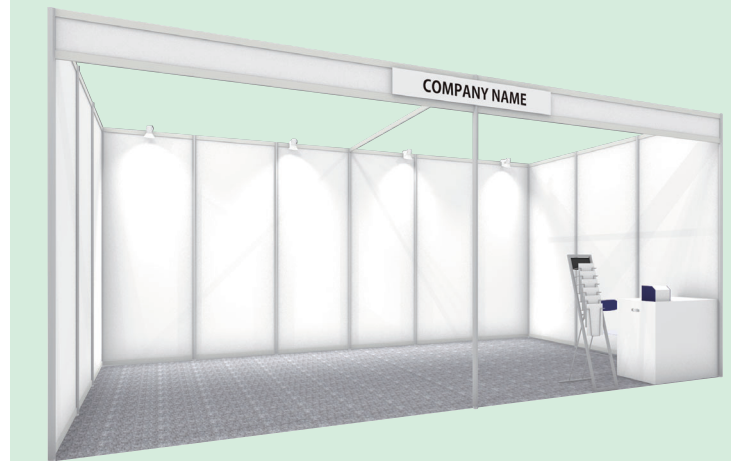

1booth: JPY121,000 (tax included)~

出展料金: 121,000円 (税込)~

平面レイアウト Layout

ブースイメージ Booth Image

含まれるもの Items

① 小間スペース / Booth Space	3m×3m=9㎡
② 壁面パネル / Wall Panel	1式(H2,700mm) / 1set
③ パラベット / Fascia Board	1式(H300mm) / 1set
④ 社名表示 / Company Name Sign	1式(W1,500mmxH200mm) / 1set
⑤ カーペット / Carpet	1式(パンチカーペット) / 1set (Punch Carpet)
⑥ 受付セット / Information Unit	受付カウンター×1、パイプ椅子×1 / Information Counter×1, Folding Chair×1
⑦ 貴名受 / Business card Holder	1個 / 1set
⑧ カタログスタンド / Catalog Stand	A4サイズ6段×1 / A4 6rack ×1
⑨ 照明 / Lighting	蛍光灯×2、スポットライト×2 / Fluorescent Light×2, Spot Light×2
⑩ コンセント / Electrical Outlet	500w 1個(2口) / 500w 1plug(2 outlets)
⑪ 幹線工事・電気使用料 / Electrical Outlet	1Kw / 1Kw

 カーペットのカラーをお選びください / Please select the carpet color. Gray Green Brown Blue Red

※壁面パネルは釘 / 画鋲打ち・穴あけ / 切断・ペインティング・接着などの直接加工はできません。
 また、壁面パネルにテープ / 粘着シートを直接施工した場合は会期終了後、現状復旧をお願いいたします。
 Nailing, cutting, drilling, painting, and adhering to all system panels are prohibited. If you use the materials of adhesive tape, please recover the condition of the panels when dismantling.

1booth: JPY217,800 (tax included)~

出展料金: 217,800円 (税込)~

平面レイアウト Layout

ブースイメージ Booth Image

含まれるもの Items

① 小間スペース / Booth Space	3m×6m=18㎡
② 壁面パネル / Wall Panel	1式(H2,700mm) / 1set
③ パラベット / Fascia Board	1式(H300mm) / 1set
④ 社名表示 / Company Name Sign	1式(W1,500mmxH200mm) / 1set
⑤ カーペット / Carpet	1式(パンチカーペット) / 1set (Punch Carpet)
⑥ 受付セット / Information Unit	受付カウンター×1、パイプ椅子×1 / Information Counter×1, Folding Chair×1
⑦ 貴名受 / Business card Holder	1個 / 1set
⑧ カタログスタンド / Catalog Stand	A4サイズ6段×1 / A4 6rack ×1
⑨ 照明 / Lighting	蛍光灯×4、スポットライト×4 / Fluorescent Light×4, Spot Light×4
⑩ コンセント / Electrical Outlet	500w 2個(4口) / 500w 2plugs(4 outlets)
⑪ 幹線工事・電気使用料 / Electrical Outlet	2Kw / 2Kw