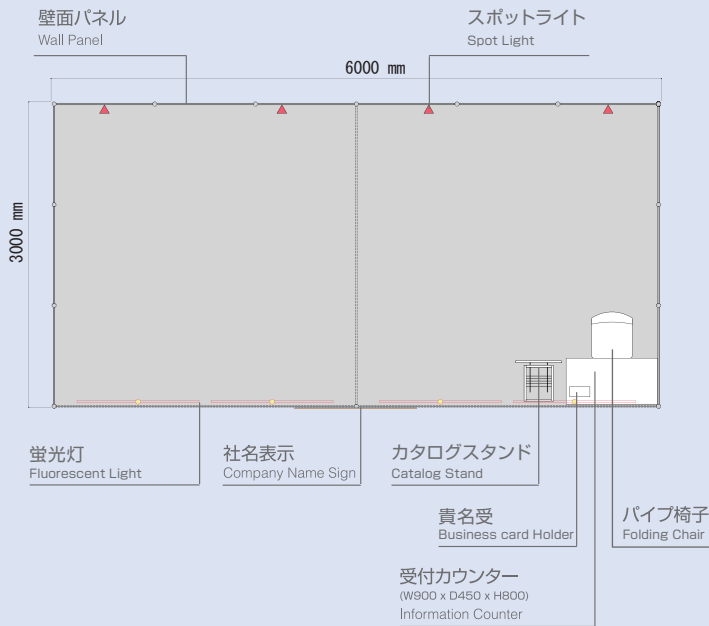

1booth: JPY121,000 (tax included)~

出展料金: 121,000円 (税込)~

平面レイアウト Layout

ブースイメージ Booth Image

含まれるもの Items

① 小間スペース / Booth Space	3m×3m=9㎡
② 壁面パネル / Wall Panel	1式(H2,700mm) / 1set
③ パラベット / Fascia Board	1式(H300mm) / 1set
④ 社名表示 / Company Name Sign	1式(W1,500mmxH200mm) / 1set
⑤ カーペット / Carpet	1式(パンチカーペット) / 1set (Punch Carpet)
⑥ 受付セット / Information Unit	受付カウンター×1、パイプ椅子×1 / Information Counter×1, Folding Chair×1
⑦ 貴名受 / Business card Holder	1個 / 1set
⑧ カタログスタンド / Catalog Stand	A4サイズ6段×1 / A4 6rack ×1
⑨ 照明 / Lighting	蛍光灯×2、スポットライト×2 / Fluorescent Light×2, Spot Light×2
⑩ コンセント / Electrical Outlet	500w 1個(2口) / 500w 1plug(2 outlets)
⑪ 幹線工事・電気使用料 / Electrical Outlet	1Kw / 1Kw

 カーペットのカラーをお選びください / Please select the carpet color. Gray Green Brown Blue Red

※壁面パネルは釘 / 画鋲打ち・穴あけ / 切断・ペインティング・接着などの直接加工はできません。
 また、壁面パネルにテープ / 粘着シートを直接施工した場合は会期終了後、現状復旧をお願いいたします。
 Nailing, cutting, drilling, painting, and adhering to all system panels are prohibited. If you use the materials of adhesive tape, please recover the condition of the panels when dismantling.

1booth: JPY217,800 (tax included)~

出展料金: 217,800円 (税込)~

平面レイアウト Layout

ブースイメージ Booth Image

含まれるもの Items

① 小間スペース / Booth Space	3m×6m=18㎡
② 壁面パネル / Wall Panel	1式(H2,700mm) / 1set
③ パラベット / Fascia Board	1式(H300mm) / 1set
④ 社名表示 / Company Name Sign	1式(W1,500mmxH200mm) / 1set
⑤ カーペット / Carpet	1式(パンチカーペット) / 1set (Punch Carpet)
⑥ 受付セット / Information Unit	受付カウンター×1、パイプ椅子×1 / Information Counter×1, Folding Chair×1
⑦ 貴名受 / Business card Holder	1個 / 1set
⑧ カタログスタンド / Catalog Stand	A4サイズ6段×1 / A4 6rack ×1
⑨ 照明 / Lighting	蛍光灯×4、スポットライト×4 / Fluorescent Light×4, Spot Light×4
⑩ コンセント / Electrical Outlet	500w 2個(4口) / 500w 2plugs(4 outlets)
⑪ 幹線工事・電気使用料 / Electrical Outlet	2Kw / 2Kw